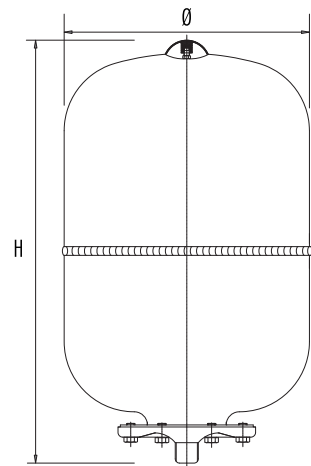

SERIE AR-AVR

AR

AVR

AR

Vaso multifunzione con membrana intercambiabile per circuiti di acqua sanitaria.
Multifunctional tank with replaceable membrane for pressurized systems of sanitary water.
Réservoir multifonction à vessie remplaçable pour systèmes d'eau sanitaire.
Sanitär AusdehnungsgefäÙe mit austauschbarer Membrane für Trinkwassersysteme.
Vaso multifuncion con membrana recambiable para circuitos de agua sanitaria.

Temperatura d'esercizio
Working temperature
Température d'exercice
Betriebstemperatur
Temperatura de trabajo

- 10° C
+ 100° C

Colore della verniciatura esterna
External finish color
Couleur de la peinture externe
Externe Beendenfarbe
Color pintura exterior

RAL 9010

Membrana in gomma
Rubber membrane
Vessie en gomme
Gummimembrane
Membrana en goma

EPDM

Controflangia zincata - Counter flange galvanized
Contre-bride galvanisé - Gegenflansch verzinkt - Contra brida galvanizada

Garanzia sul prodotto mesi: - Warranty months:
Garantie mois: - Monate Garantie: - Garantía meses:

24